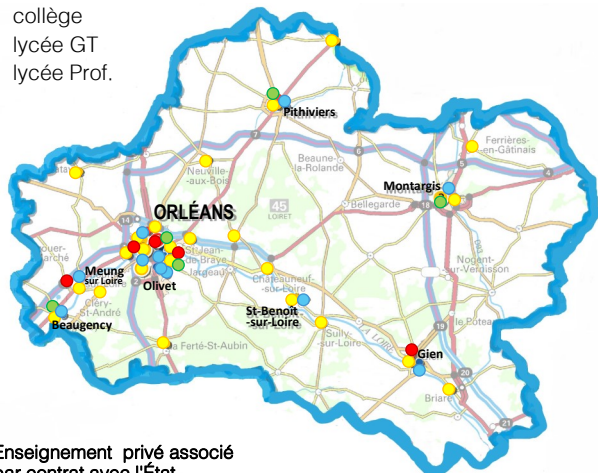

# L'Enseignement Catholique se mobilise avec les familles pour préparer l'année prochaine

UN RÉSEAU D'ÉTABLISSEMENTS  
PLUS QUE JAMAIS MOBILISÉ

## INSCRIPTIONS OUVERTES

- école
- collège
- lycée GT
- lycée Prof.

Enseignement privé associé  
par contrat avec l'État

Certains établissements n'ont pas été en mesure d'organiser leurs journées portes ouvertes pour vous accueillir et vous expliquer comment nous accompagnons vos enfants tout au long de leur scolarité.

C'est pourtant notre point fort : de la maternelle aux études supérieures, nous nous efforçons de guider chaque élève à toutes les étapes de sa scolarité pour lui permettre de faire de son mieux.

Même si vous ne pouvez vous rendre dans une école, un collège ou un lycée en ces temps de confinement, envoyez un message à l'établissement de votre choix pour obtenir tous les renseignements que vous souhaitez. Dans notre département, il y a sûrement une école près de chez vous !