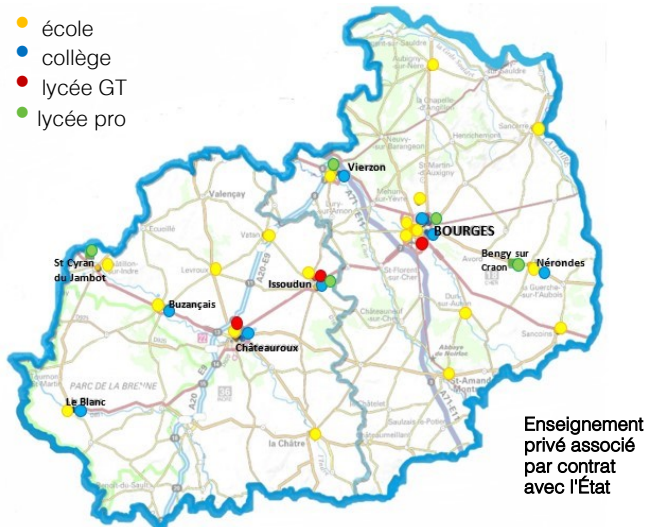

L'Enseignement Catholique se mobilise avec les familles pour préparer l'année prochaine

UN RÉSEAU D'ÉTABLISSEMENTS
PLUS QU'JAMAIS MOBILISÉ

INSCRIPTIONS OUVERTES

- école
- collège
- lycée GT
- lycée pro

Enseignement
privé associé
par contrat
avec l'État

Certains établissements n'ont pas été en mesure d'organiser leurs journées portes ouvertes pour vous accueillir et vous expliquer comment nous accompagnons vos enfants tout au long de leur scolarité.

C'est pourtant notre point fort : de la maternelle aux études supérieures, nous nous efforçons de guider chaque élève à toutes les étapes de sa scolarité pour lui permettre de faire de son mieux.

Même si vous ne pouvez vous rendre dans une école, un collège ou un lycée en ces temps de confinement, envoyez un message à l'établissement de votre choix pour obtenir tous les renseignements que vous souhaitez. Dans notre département, il y a sûrement une école près de chez vous !